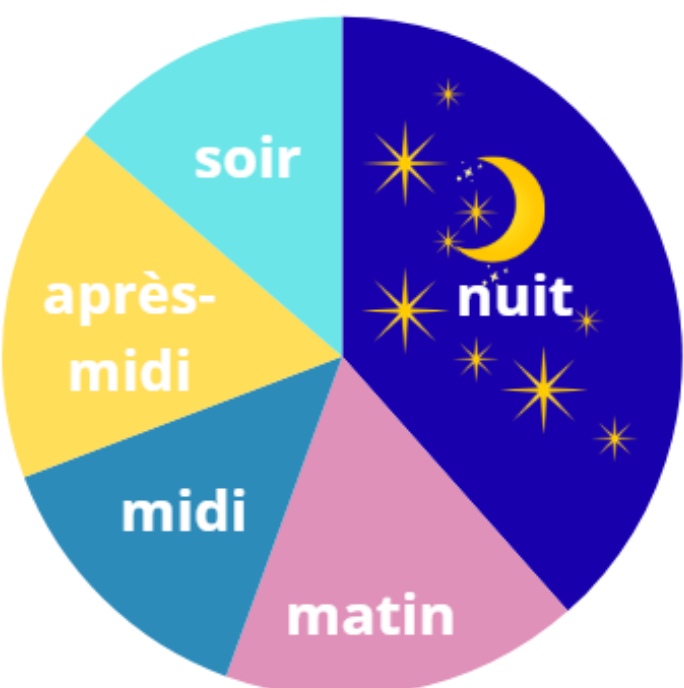

GRELE

QUELLE HEURE ?

ETOILES

SE REVEILLER

DORMIR

SE LEVER

PLEINE LUNE

LUNE

VACANCES

JOUR

NUIT

SAISON

QUAND ?

NUAGE

MATIN

SOIR