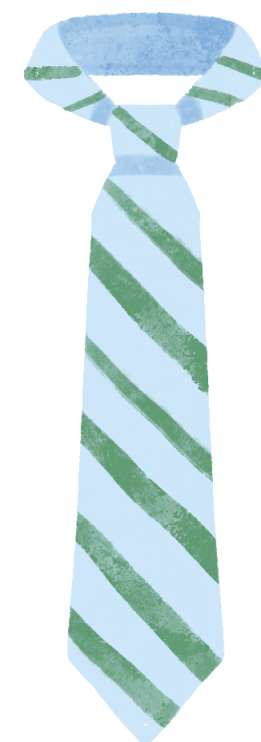

PANTALON

SHORT

JUPE

ROBE

CULOTTE

CALECON

SLIP

**SOUTIEN-
GORGE**

HABILLER

CEINTURE

NOEUD

GANTS

MONTRE

PYJAMA

VESTE

CRAVATE

BASKET

PULL

BONNET

ECHARPPE

CHAUSSETTES

BLOUSON

JEAN

T-SHIRT

BOUTONS

COUTURE

COSTUME

DEBARDEUR

BERMUDA

**TENUE DE
SKI**

**FERMETURE
ECLAIR**

POCHE