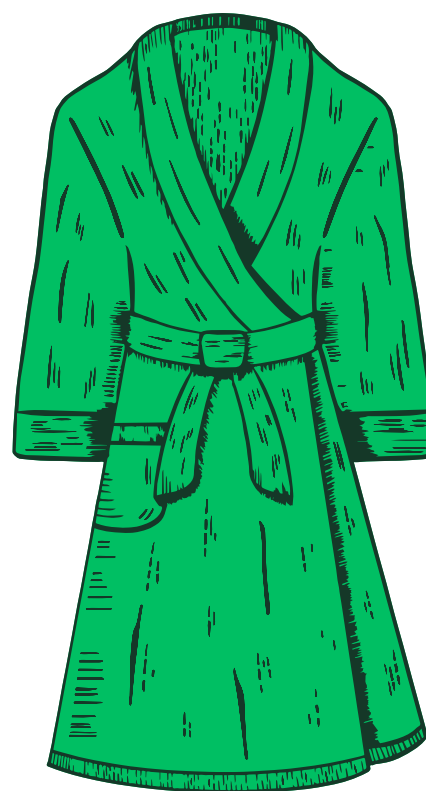

BRACELET

BAGUE

SAC

TONGS

ESCARPINS

PEIGNOIR

DEGUISEMENT

VETEMENTS

CEINTRES

GILET

CHOUCHOU

SAC A DOS

PORTEFEUILLE